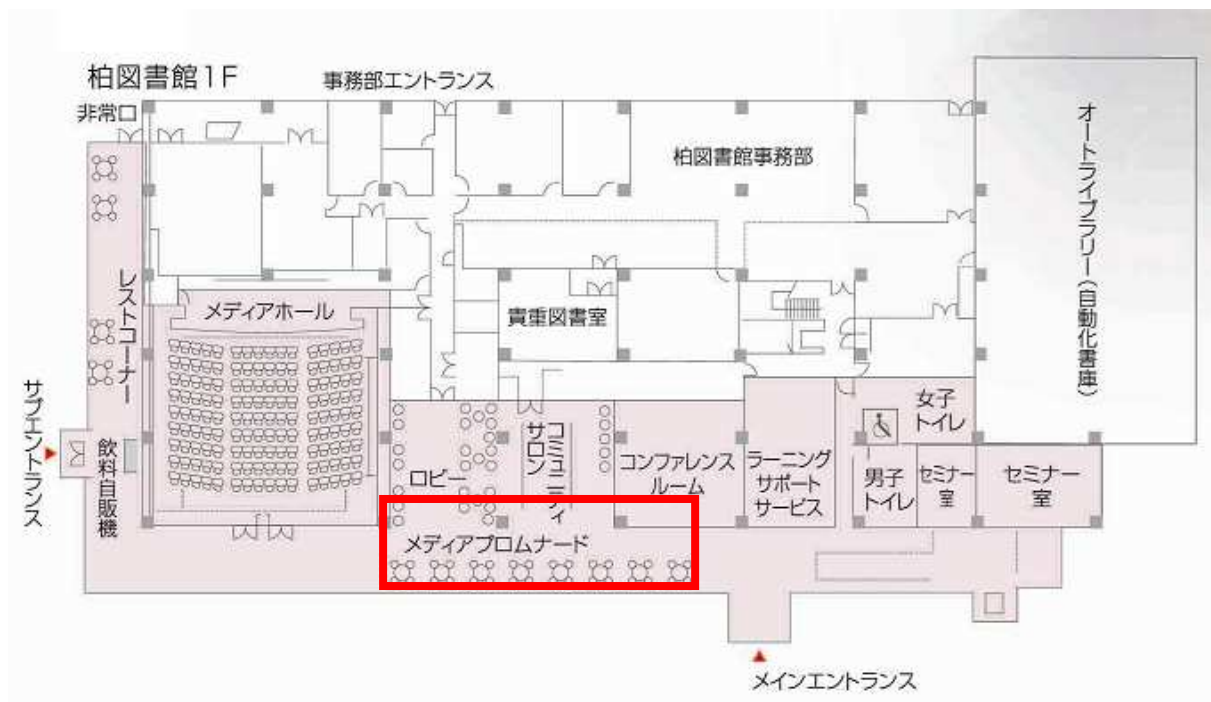

交通案内・キャンパスマップ

- 柏駅（JR常磐線、地下鉄千代田線）→ 東武バス柏の葉公園経由国立がんセンター行き→（約25分）→東大前下車
- 江戸川台駅（東武野田線）→ 東武バス柏の葉キャンパス駅西口→（約11分）→ 東大前下車
- 柏の葉キャンパス駅（つくばエクスプレス）→ 東武バス流山おおたかの森駅東口行きまたは江戸川台駅東口駅行き→（約8分）→ 東大前下車
- 流山おおたかの森駅（つくばエクスプレス）→ 東武バス柏の葉キャンパス駅西口行き→（約16分）→ 東大前下車

◆ 駐車場はございませんので、お車でのご来館は
ご遠慮ください。（自転車・バイクは駐輪場あり）

飲食・ご歓談は1階のロビーまたは“レストコーナー”、“メディアプロムナード”でお願いいたします。

東京大学柏図書館 <http://www.lib.u-tokyo.ac.jp/kashiwa/> Email: kashiwar@lib.u-tokyo.ac.jp

〒277-8584 千葉県柏市柏の葉 5-1-5 TEL: 04-7136-4220 FAX: 04-7136-4221