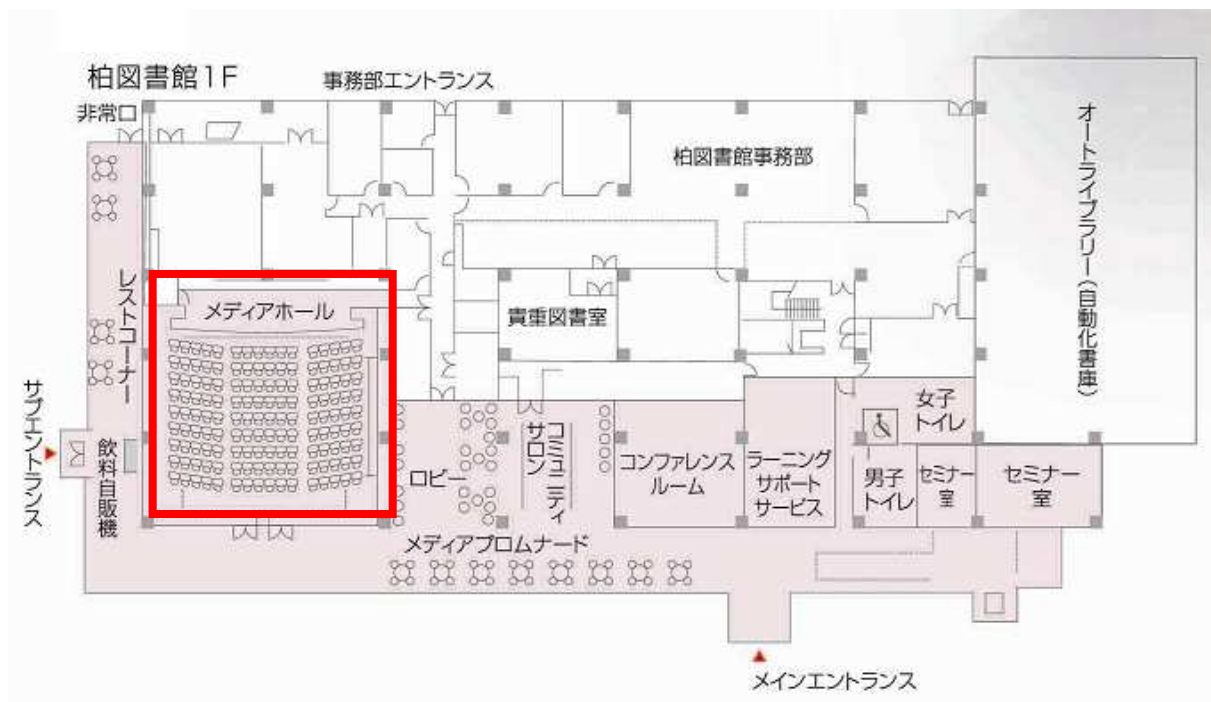

交通案内・キャンパスマップ

- 柏駅（JR常磐線、地下鉄千代田線）→ 東武バス柏の葉公園経由国立がんセンター行き→（約25分）→東大前下車
- 江戸川台駅（東武野田線）→ 東武バス柏の葉キャンパス駅西口→（約11分）→ 東大前下車
- 柏の葉キャンパス駅（つくばエクスプレス）→ 東武バス流山おおたかの森駅東口行きまたは江戸川台駅東口駅行き→（約8分）→ 東大前下車
- 流山おおたかの森駅（つくばエクスプレス）→ 東武バス柏の葉キャンパス駅西口行き→（約16分）→ 東大前下車

◆ 駐車場はございませんので、お車でのご来館は
ご遠慮ください。（自転車・バイクは駐輪場あり）

飲食・ご歓談は1階のロビーまたは“レストコーナー”、“メディアプロムナード”でお願いいたします。

東京大学柏図書館 <http://www.lib.u-tokyo.ac.jp/kashiwa/> Email: kashiwar@lib.u-tokyo.ac.jp

〒277-8584 千葉県柏市柏の葉 5-1-5 TEL: 04-7136-4220 FAX: 04-7136-4221