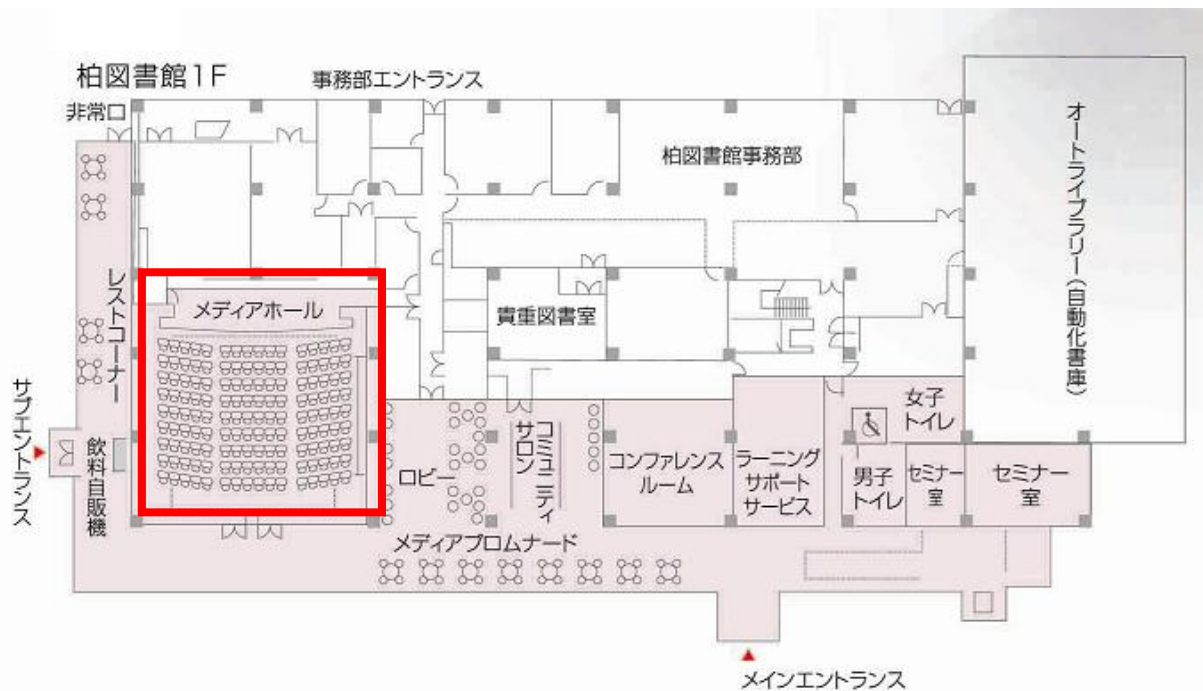

交通案内・キャンパスマップ

- 柏駅（JR常磐線、地下鉄千代田線）→ 東武バス柏の葉公園経由国立がんセンター行き→（約25分）→東大前下車
- 江戸川台駅（東武野田線）→ 東武バス柏の葉キャンパス駅西口→（約11分）→ 東大前下車
- 柏の葉キャンパス駅（つくばエクスプレス）→ 東武バス流山おおたかの森駅東口行きまたは江戸川台駅東口駅行き→（約8分）→ 東大前下車
- 流山おおたかの森駅（つくばエクスプレス）→ 東武バス柏の葉キャンパス駅西口行き→（約16分）→ 東大前下車

◆ 駐車場はございませんので、お車でのご来館は
ご遠慮ください。（自転車・バイクは駐輪場あり）

飲食・ご歓談は1階のロビーまたは“レストコーナー”、“メディアプロムナード”でお願いいたします。

東京大学柏図書館 <http://www.lib.u-tokyo.ac.jp/kashiwa/> Email: kashiwar@lib.u-tokyo.ac.jp

〒277-8584 千葉県柏市柏の葉 5-1-5 TEL: 04-7136-4220 FAX: 04-7136-4221