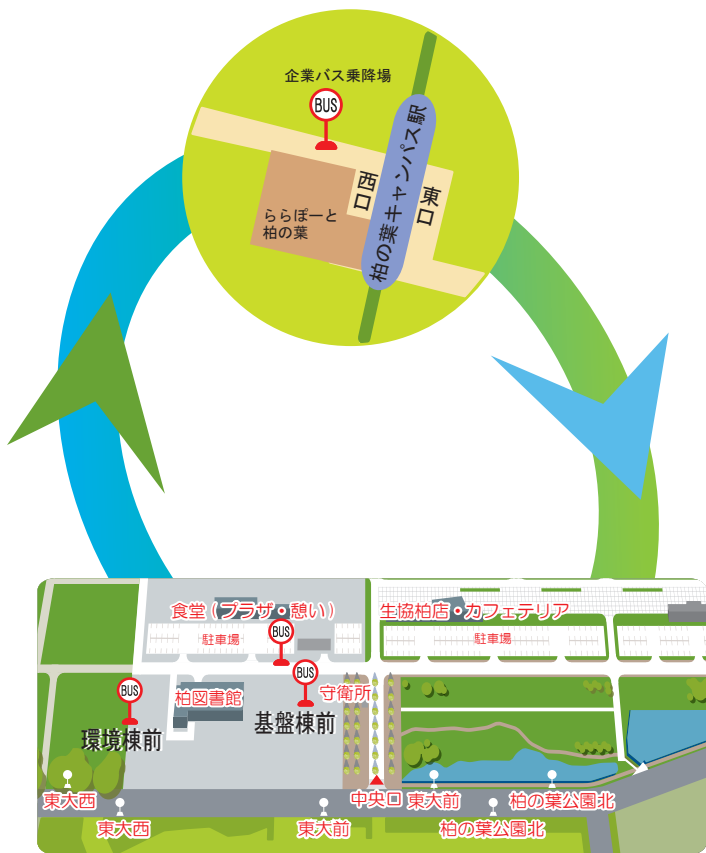

東京大学学生、教職員及び柏キャンパス来訪者各位

東大柏キャンパス ↔ TX 柏の葉キャンパス駅 シャトルバス運行案内

2022年3月31日まで（土日及び祝日と12月29日～1月3日は除く）
※「東京大学柏キャンパス一般公開」開催日は、運行します。

運賃

学生：**無料**（学生証を提示してください。）

柏キャンパス勤務の教職員：**有料**

※事前にシャトルバス回数券の購入が必要です。

※シャトルバス回数券（11枚 1,700円）は、柏キャンパス生協（アカデミックショップ店）にて販売しています。回数券の払い戻しは出来ません。

※現金では乗車できません。

来訪者：**無料**（東大柏キャンパスでの行き先を教えてください。）

運行時刻

午前 8:00～午後 8:00

TSUKUBA EXPRESS

柏の葉キャンパス駅発

時	柏キャンパス（基盤棟前・環境棟前）				
8	00	10	20	30	40 50
9	00	10	20	30	40 50
10		10	20	30	40
11					40
12				35*	40
13				25*	40
14				15*	40
15					40
16					40
17	00	10	20	30	40 50
18	00	10	20	30	50
19	00	10	20	30	40 50

東京大学

柏キャンパス発（環境棟前）

時	柏の葉キャンパス駅西口				
8		10	20	30	40 50
9	00	10	20	30	40
10	00	10	20	30	50
11					50
12					50
13		05*			50 55*
14				35*	50
15					50
16					50
17	00	10	20	30	40 50
18	00	10	20		40 50
19	00	10	20	30	40 50

※自動運転バス実証実験での運行：無料（学生・教職員・来訪者）、定員 17 名

自動運転バスのお問合せ先：東京大学 モビリティ・イノベーション連携研究機構
〒277-8574 千葉県柏市柏の葉 5-1-5 TEL.080-4423-4825

お問合せ:新領域創成科学研究科 〒277-8561 千葉県柏市柏の葉5-1-5 TEL.04-7136-4003

<http://www.k.u-tokyo.ac.jp/>