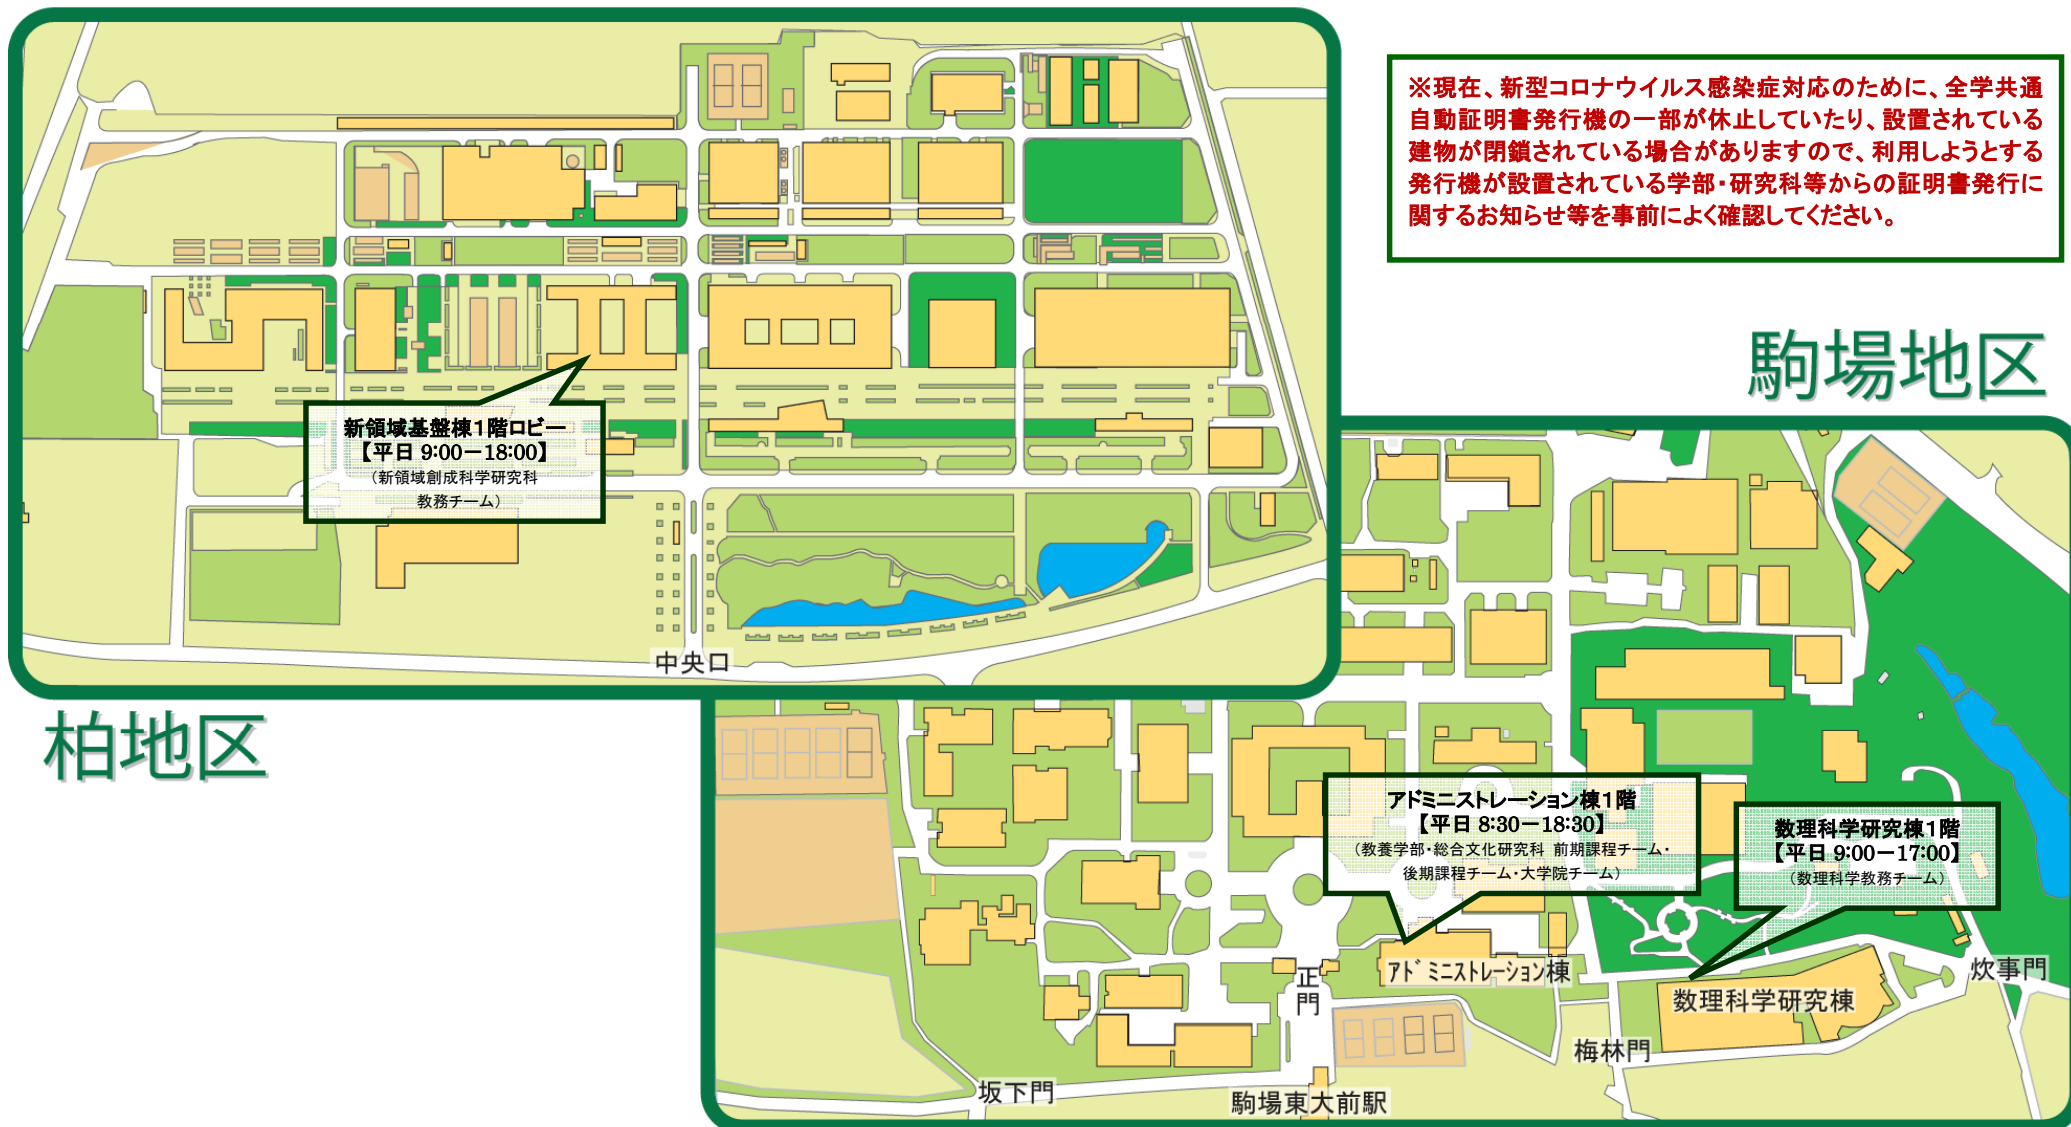

全学共通自動証明書発行機 設置場所

2022.10.27 更新

本郷地区

※ 上記の証明書発行機は、どこも共通に利用できます。【 】内は発行機の稼働時間を示しています。(変更の可能性あり)

※ 発行できる証明書については、**所属部局の教務担当係**で確認してください。

※ 利用には、**UTokyo Account** が必要です。

※ パスワード等を忘れてしまった場合は、**所属部局の窓口**に申し出てください。(所属以外の窓口では対応できません)

全学共通自動証明書発行機 設置場所

2020.9.7 現在

※現在、新型コロナウイルス感染症対応のために、全学共通自動証明書発行機の一部が休止していたり、設置されている建物が閉鎖されている場合がありますので、利用しようとする発行機が設置されている学部・研究科等からの証明書発行に関するお知らせ等を事前によく確認してください。

- ※ 上記の証明書発行機は、どこも共通に利用できます。【 】内は発行機の稼働時間を示しています。(変更の可能性あり)
- ※ 発行できる証明書については、**所属部局の教務担当係**で確認してください。
- ※ 利用には、**UTokyo Account** が必要です。
- ※ パスワード等を忘れてしまった場合は、**所属部局の窓口**に申し出てください。(所属以外の窓口では対応できません)