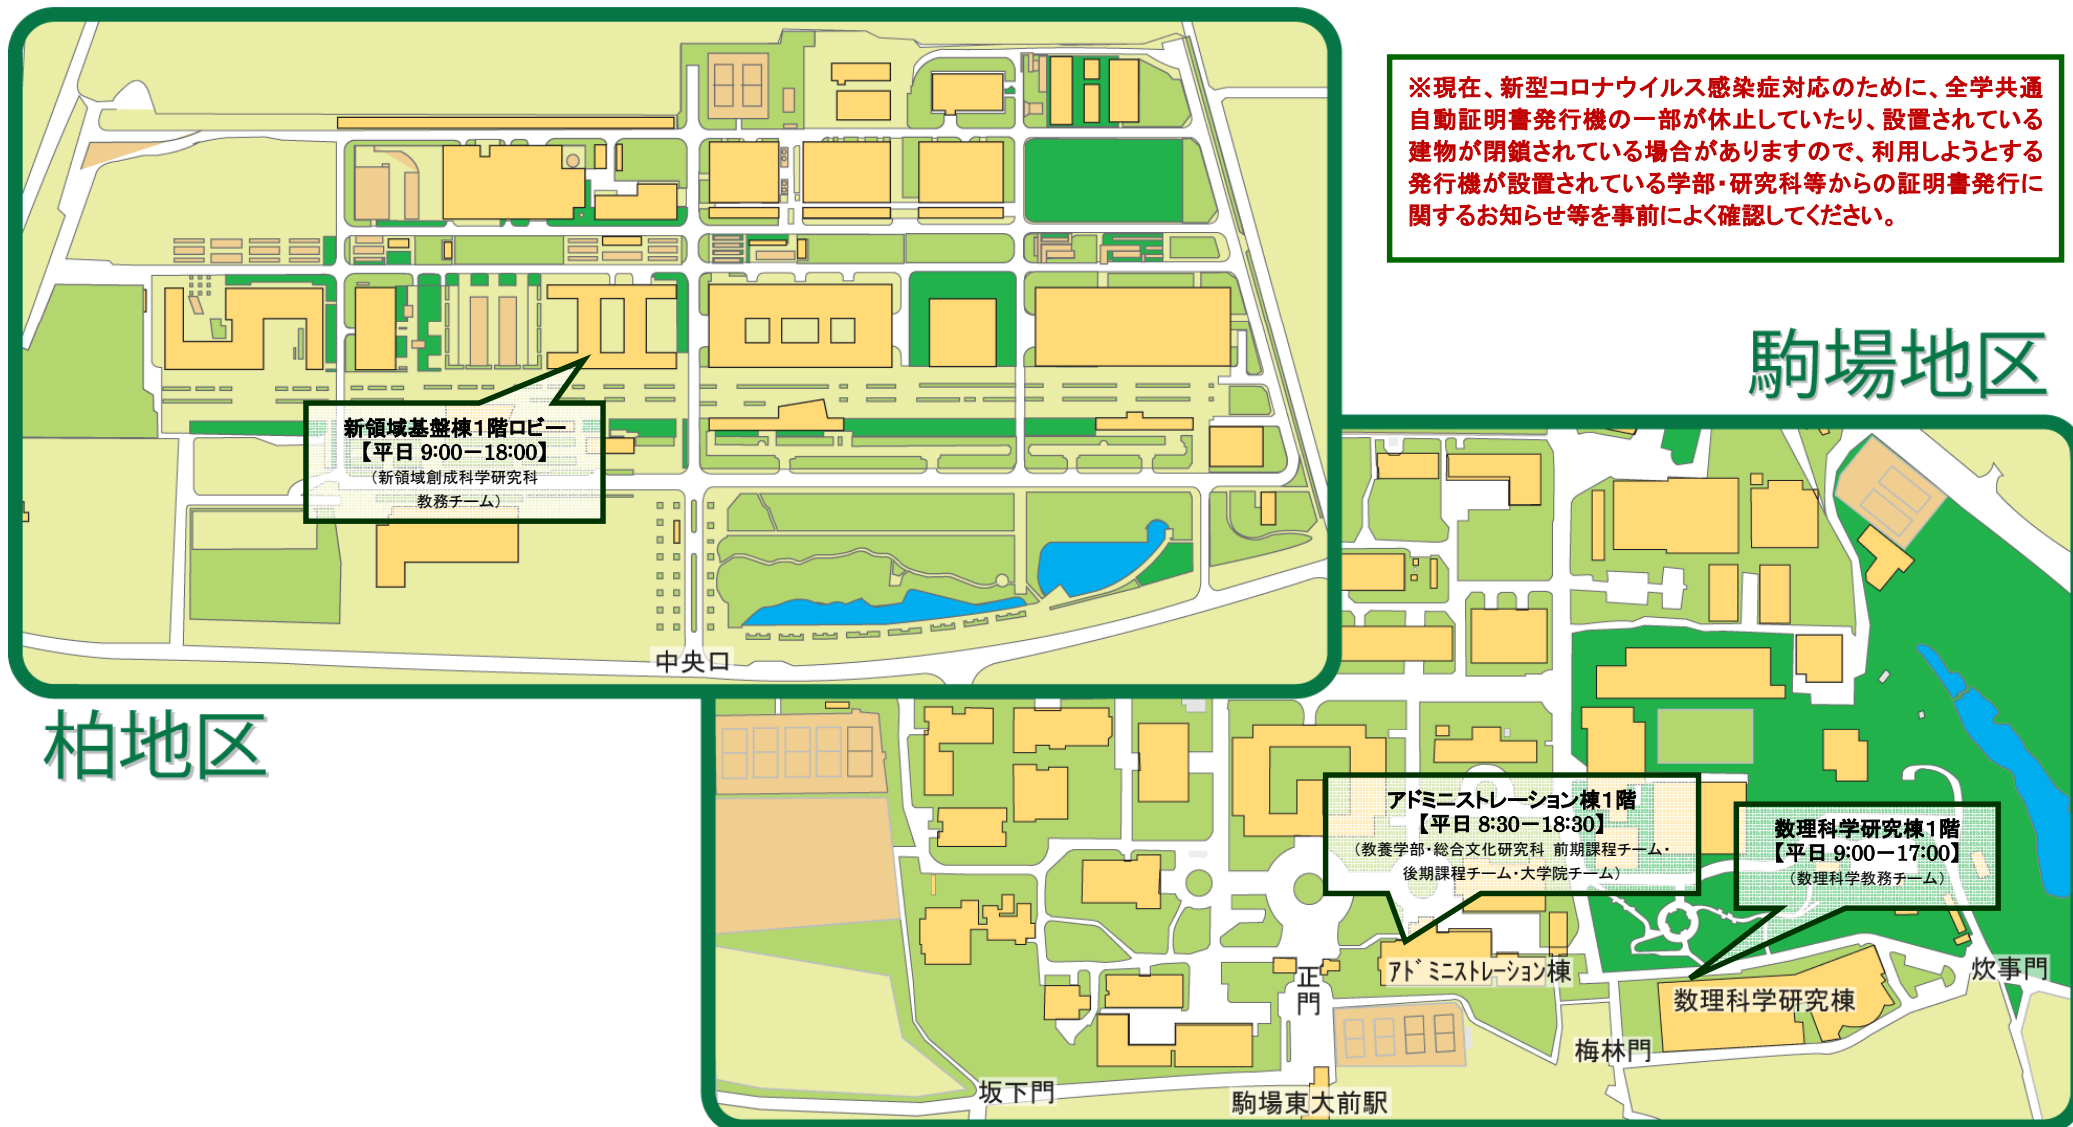

全学共通自動証明書発行機 設置場所

2022.6.22 更新

本郷地区

※現在、新型コロナウイルス感染症対応のために、全学共通自動証明書発行機の一部が休止していたり、設置されている建物が閉鎖されている場合がありますので、利用しようとする発行機が設置されている学部・研究科等からの証明書発行に関するお知らせ等を事前によく確認してください。

- ※ 上記の証明書発行機は、どこも共通に利用できます。【 】内は発行機の稼働時間を示しています。(変更の可能性あり)
- ※ 発行できる証明書については、**所属部局の教務担当係**で確認してください。
- ※ 利用には、**UTokyo Account** が必要です。
- ※ パスワード等を忘れてしまった場合は、**所属部局の窓口**に申し出てください。(所属以外の窓口では対応できません)

全学共通自動証明書発行機 設置場所

2020.9.7 現在

- ※ 上記の証明書発行機は、どこも共通に利用できます。【 】内は発行機の稼働時間を示しています。(変更の可能性あり)
- ※ 発行できる証明書については、**所属部局の教務担当係**で確認してください。
- ※ 利用には、**UTokyo Account** が必要です。
- ※ パスワード等を忘れてしまった場合は、**所属部局の窓口**に申し出てください。(所属以外の窓口では対応できません)