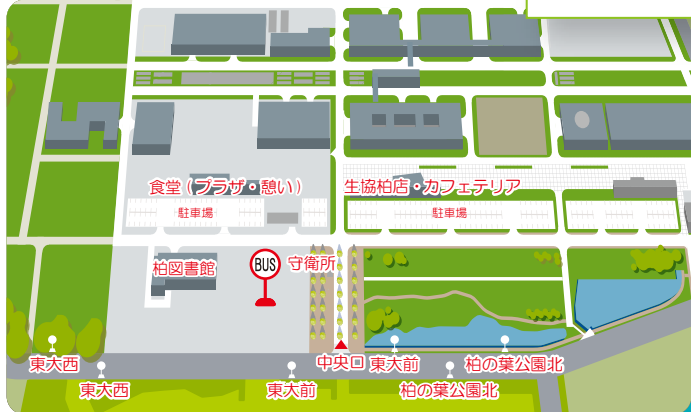

東京大学学生、教職員及び柏キャンパス来訪者各位

東大柏キャンパス ↔ TX 柏の葉キャンパス駅 シャトルバスを運行します

平成21年12/1 ~ 平成22年3/31

(土日及び祝日と平成21年12月29日～平成22年1月3日は除く)

運賃

学生：無料（学生証を提示してください。）

柏キャンパス勤務の教職員：有料

※事前にシャトルバス回数券の購入が必要です。

※シャトルバス回数券（11枚 1,600円）は、柏キャンパス生協（アカデミックショップ店）にて11月30日午後より販売します。回数券の払い戻しは出来ません。

※現金では乗車できません。

来訪者：無料（東大柏キャンパスでの行き先を教えてください。）

運行時刻

午前 7:40 ~ 10:40 (3時間) 午後 17:00 ~ 20:00 (3時間)

東大柏キャンパス発	時	柏の葉キャンパス駅発
53	7	41
21 44	8	03 31 54
07 37	9	17 47
04 27	10	14 37
00 28 48	17	10 38 58
12 33 58	18	22 42
28 50	19	08 38
	20	

TSUKUBA EXPRESS
柏の葉キャンパス駅

東京大学
柏キャンパス

お問合せ：新領域担当課 〒277-8561 千葉県柏市柏の葉5-1-5 TEL.04-7136-4003

東京大学大学院新領域創成科学研究科 <http://www.k.u-tokyo.ac.jp/>