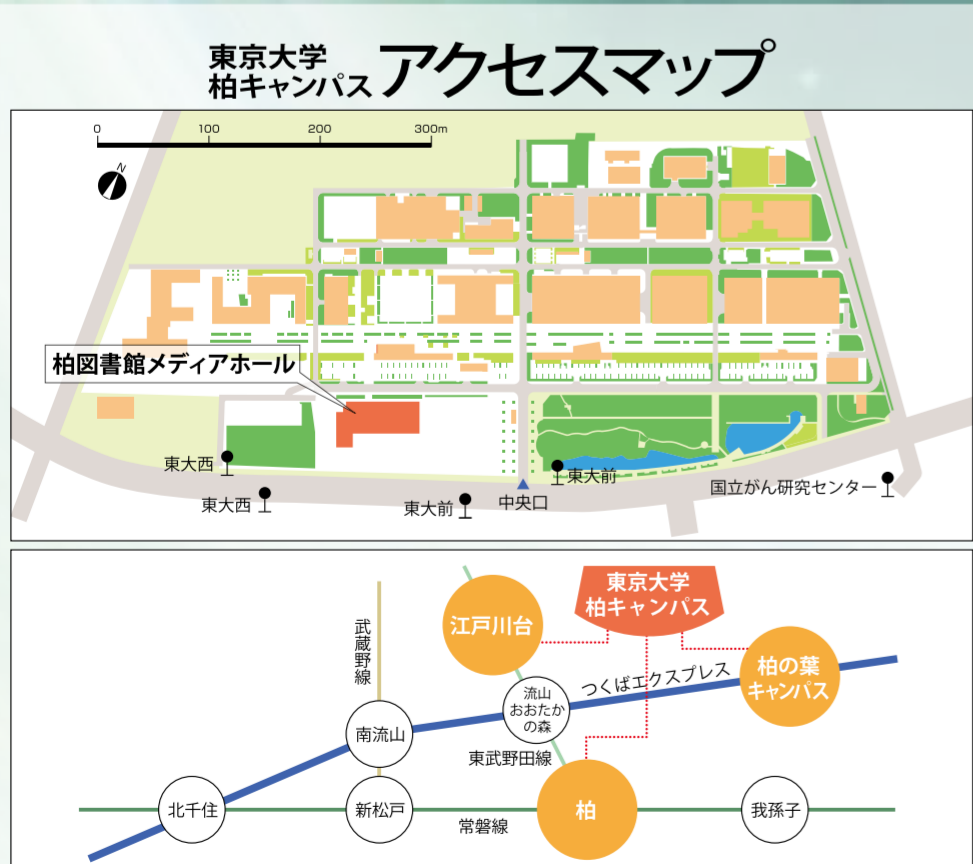

[柏の葉キャンパス駅]

西口東武バス1番乗り場より「東大前」下車(約10分)
 「柏の葉公園循環(税関研修所先回り)」行き
 「柏の葉公園循環(柏の葉公園中央先回り)」行き
 「江戸川台駅東口」行き

[柏駅]

西口東武バス2番乗り場より
 「(柏の葉公園経由)国立がん研究センター」行き「国立がん研究センター」
 または「東大前」下車(約25分)

[江戸川台駅]

東口東武バス
 「(国立がん研究センター経由)柏の葉キャンパス駅西口」行き「東大前」下車(約10分)